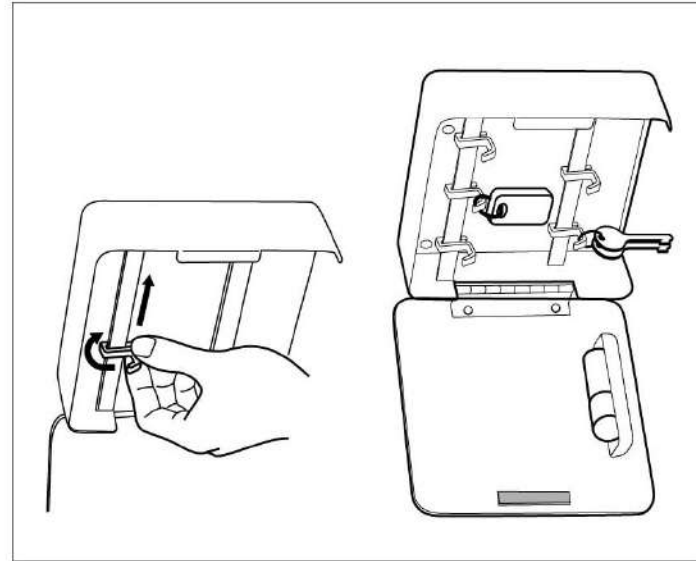

www.theyamazakihome.com

Yamazaki