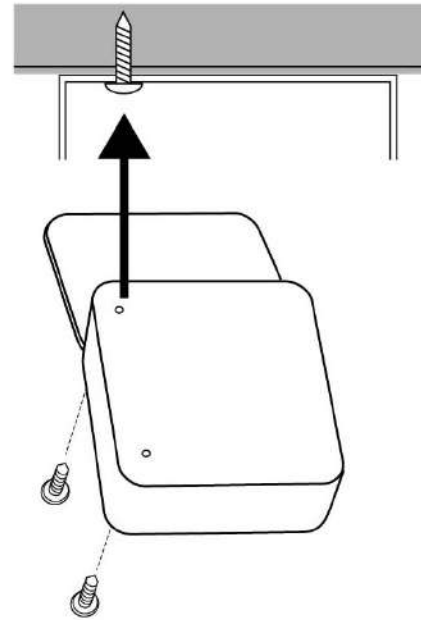

www.theyamazakihome.com

Yamazaki